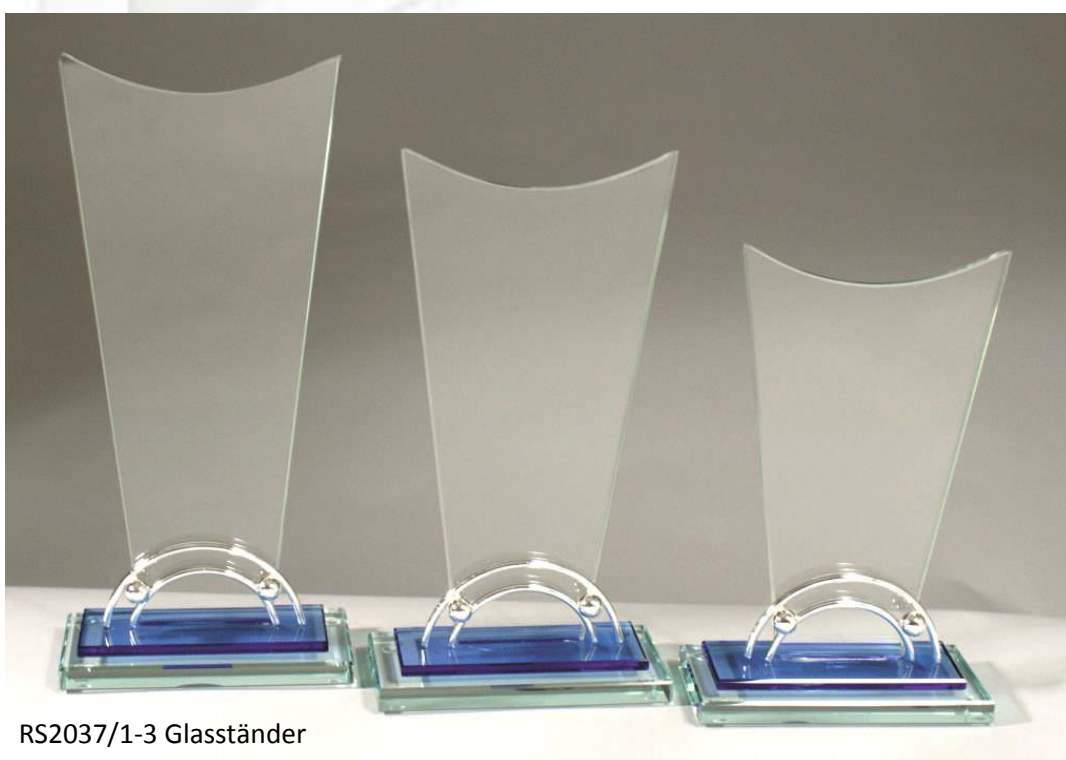

RSI18/1-3 Glasstände

RS2037/1-3 Glasstände

RSI18/1-3 Glasstände

mit silbernem Rand

Glasstärke: 5 mm

Art. Nr.	Größe	Preis
RSI18/1	18 cm	11,00 €
RSI18/2	21 cm	11,80 €
RSI18/3	25 cm	13,20 €
Gesamt		35,90 €

RS2037/1-3 Glasstände mit blauem

Sockel und Silberelementen

Glasstärke: 5 mm

Art. Nr.	Größe	Preis
RS2037/1	18 cm	9,40 €
RS2037/2	21 cm	9,90 €
RS2037/3	24 cm	10,95 €
Gesamt		30,25 €