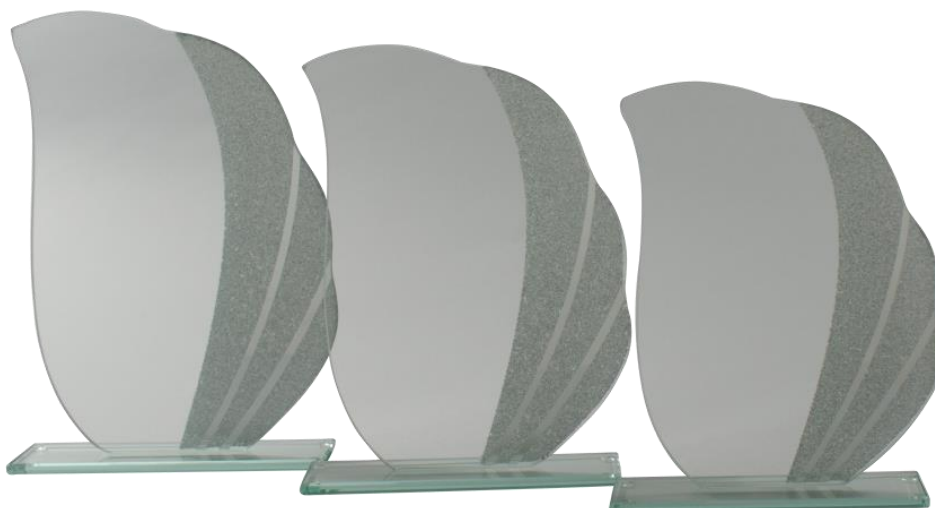

## G846/1-3 Glasstände silber mit Glanzeffekt

Glasstärke: 4 mm

Art. Nr.	Größe	Preis
G846/1	17 cm	9,70 €
G846/2	19 cm	11,15 €
G846/3	21 cm	12,40 €
<b>Gesamt</b>		<b>33,25 €</b>

G847/1-3 Glasstände