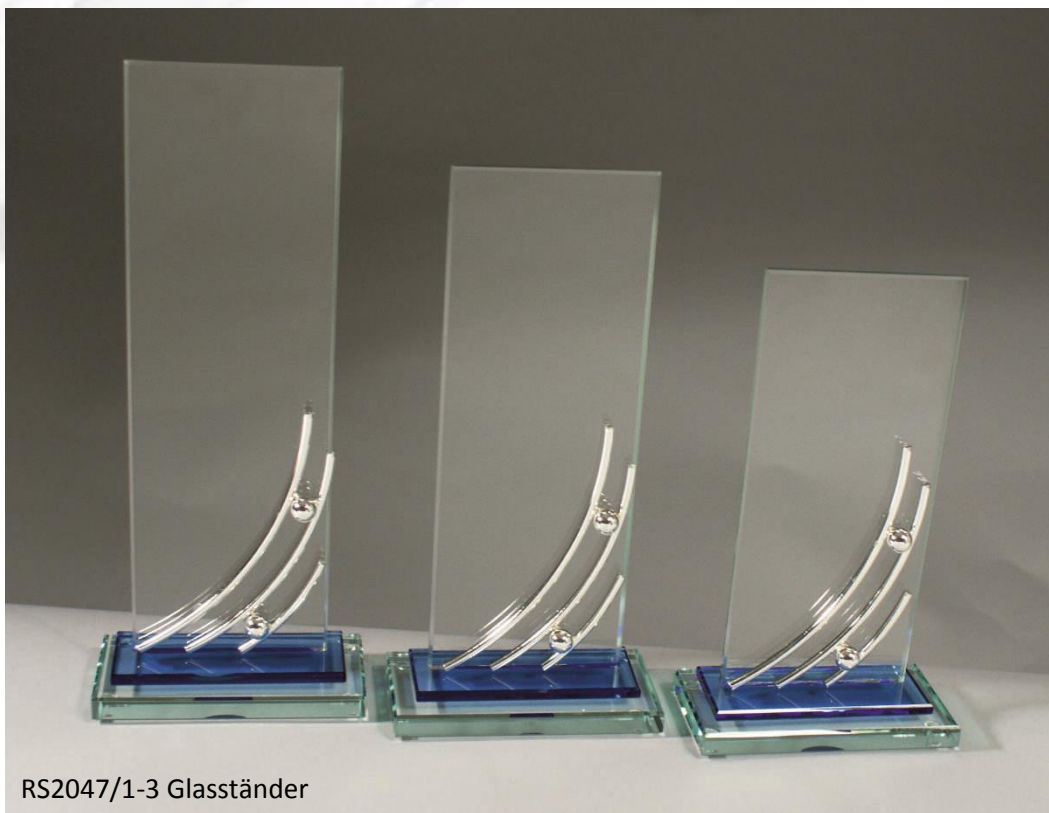

### RS2037/1-3 Glasstände mit blauem

Sockel und Silberelementen

Glasstärke: 5 mm

Art. Nr.	Größe	Preis
RS2037/1	18 cm	9,40 €
RS2037/2	21 cm	9,90 €
RS2037/3	24 cm	10,95 €
<b>Gesamt</b>		<b>30,25 €</b>

RS2046/1-3 Glasständer