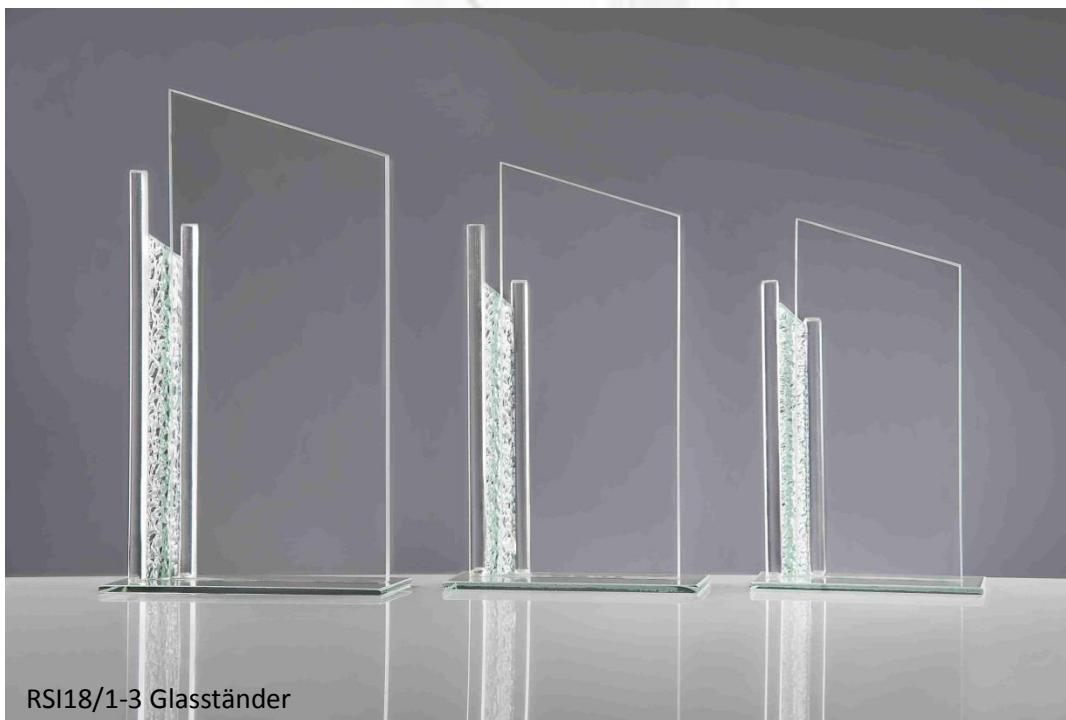

RSI18/1-3 Glasstände

mit silbernem Rand

Glasstärke: 5 mm

Art. Nr.	Größe	Preis
RSI18/1	18 cm	11,00 €
RSI18/2	21 cm	11,80 €
RSI18/3	25 cm	13,20 €
Gesamt		35,90 €

RS2037/1-3 Glasstände mit blauem

Sockel und Silberelementen

Glasstärke: 5 mm

Art. Nr.	Größe	Preis
RS2037/1	18 cm	9,40 €
RS2037/2	21 cm	9,90 €
RS2037/3	24 cm	10,95 €
Gesamt		30,25 €