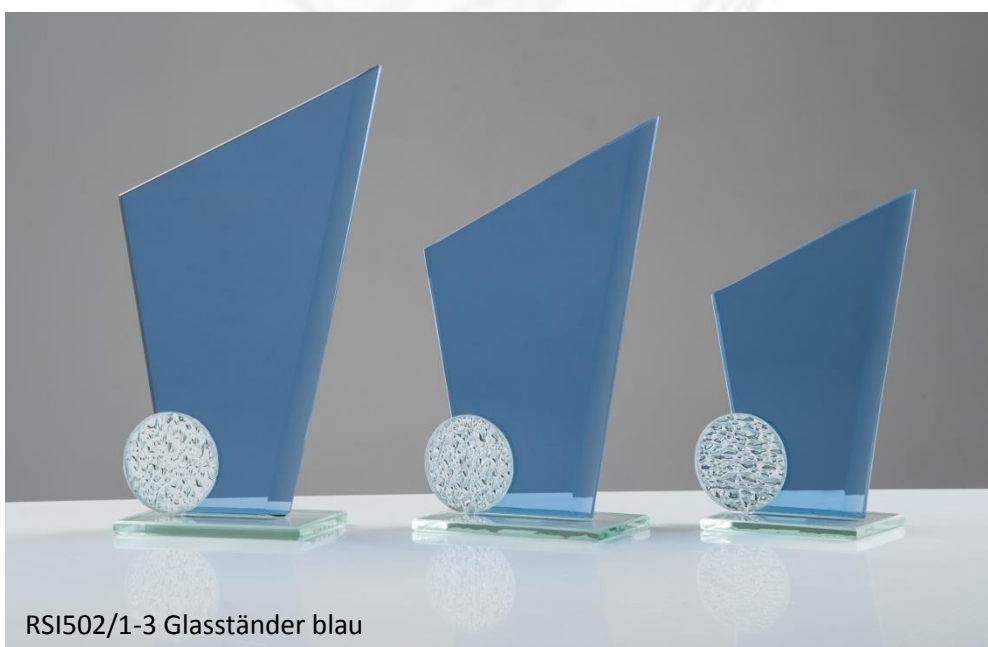

RSI501/1-3 Glasständer blau

RSI502/1-3 Glasständer blau

Glasstärke: 4 mm

Art. Nr.	Größe	Preis
RSI502/1	17 cm	8,60 €
RSI502/2	20 cm	8,95 €
RSI502/3	23 cm	10,35 €

Serie komplett 27,90 €